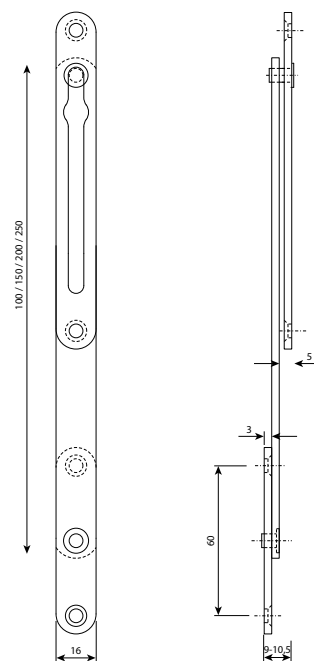

Vensterscharen voor houten ramen type 905

Dikte: 9 - 10,5 mm
Versie: 100, 150, 200, 250 mm
Materiaal: aluminium
Afwerking: F1
Verpakking: per 20 stuks

Vensterscharen voor PVC en Alu ramen type 907

Type 907/13: dikte: 13 - 14,5 mm
Versie: 100, 150, 200 mm

Type 907/15: dikte: 15 - 16,5 mm
Versie: 100, 150, 200, 250 mm

Type 907/17: dikte: 17 - 18,5 mm
Versie: 100, 150, 200 mm

Type 907/19: dikte: 19 - 20,5 mm
Versie: 100, 150, 200 mm

Type 907/21: dikte: 21 - 22,5 mm
Versie: 100, 200 mm

Materiaal: aluminium
Afwerking: F1
Verpakking: per 20 stuks