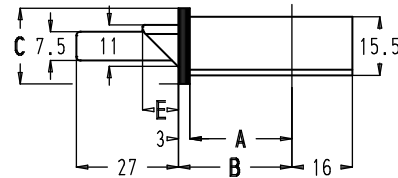

### 2.1. Lock with latch bolt and dead bolt

Flat faceplate

Order code	A (mm)	B (mm)	C (mm)	E (mm)
8601-16-30	27	30	16	9.5
8605-16-30				13.5
8601-16-35	32	35	16	9.5
8605-16-35				13.5
8301-16-40	37	40	16	9.5
8305-16-40				13.5
8601-20-30	27	30	20	9.5
8605-20-30				13.5
8601-20-35	32	35	20	9.5
8605-20-35				13.5
8301-20-40	37	40	20	9.5
8305-20-40				13.5
8601-24-30	27	30	24	9.5
8605-24-30				13.5
8601-24-35	32	35	24	9.5
8605-24-35				13.5
8301-24-40	37	40	24	9.5
8305-24-40				13.5

U-faceplate

Order code	A (mm)	B (mm)	C (mm)	D (mm)	E (mm)
8601-U22-25	22.5	29	22	6.5	10.5
8605-U22-25					14.5
8601-U22-30	27.5	34	22	6.5	10.5
8605-U22-30					14.5
8301-U22-35	32.5	39	22	6.5	10.5
8305-U22-35					14.5
8601-U24-25	22.5	29	24	6.5	10.5
8605-U24-25					14.5
8601-U24-27	24	29	24	5	10.5
8605-U24-27					14.5
8601-U24-30	27.5	34	24	6.5	10.5
8605-U24-30					14.5
8601-U24-32	29	34	24	5	10.5
8605-U24-32					14.5
8301-U24-35	32.5	39	24	6.5	10.5
8305-U24-35					14.5
8301-U24-37	34	39	24	5	10.5
8305-U24-37					14.5