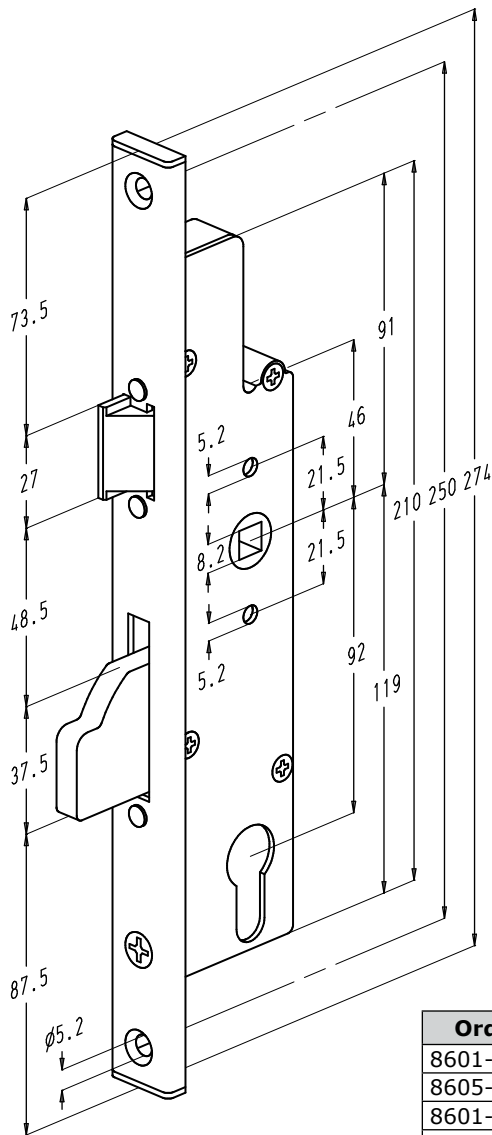

SINGLE LOCKS SERIES 8600

### 2.1. Lock with latch bolt and dead bolt

Flat faceplate

Order code	A (mm)	B (mm)	C (mm)	E (mm)
8601-16-30	27	30	16	9.5
8605-16-30				13.5
8601-16-35	32	35	16	9.5
8605-16-35				13.5
8301-16-40	37	40	16	9.5
8305-16-40				13.5
8601-20-30	27	30	20	9.5
8605-20-30				13.5
8601-20-35	32	35	20	9.5
8605-20-35				13.5
8301-20-40	37	40	20	9.5
8305-20-40				13.5
8601-24-30	27	30	24	9.5
8605-24-30				13.5
8601-24-35	32	35	24	9.5
8605-24-35				13.5
8301-24-40	37	40	24	9.5
8305-24-40				13.5

U-faceplate

Order code	A (mm)	B (mm)	C (mm)	D (mm)	E (mm)
8601-U22-25	22.5	29	22	6.5	10.5
8605-U22-25					14.5
8601-U22-30	27.5	34	22	6.5	10.5
8605-U22-30					14.5
8301-U22-35	32.5	39	22	6.5	10.5
8305-U22-35					14.5
8601-U24-25	22.5	29	24	6.5	10.5
8605-U24-25					14.5
8601-U24-27	24	29	24	5	10.5
8605-U24-27					14.5
8601-U24-30	27.5	34	24	6.5	10.5
8605-U24-30					14.5
8601-U24-32	29	34	24	5	10.5
8605-U24-32					14.5
8301-U24-35	32.5	39	24	6.5	10.5
8305-U24-35					14.5
8301-U24-37	34	39	24	5	10.5
8305-U24-37					14.5