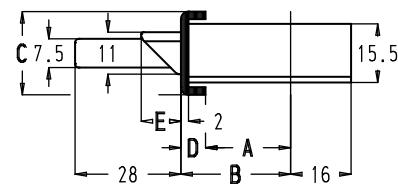

### 2.1. Lock with latch bolt and dead bolt

Flat faceplate

Order code	A (mm)	B (mm)	C (mm)	E (mm)
8601-16-30	27	30	16	9.5
8605-16-30				13.5
8601-16-35	32	35	16	9.5
8605-16-35				13.5
8301-16-40	37	40	16	9.5
8305-16-40				13.5
8601-20-30	27	30	20	9.5
8605-20-30				13.5
8601-20-35	32	35	20	9.5
8605-20-35				13.5
8301-20-40	37	40	20	9.5
8305-20-40				13.5
8601-24-30	27	30	24	9.5
8605-24-30				13.5
8601-24-35	32	35	24	9.5
8605-24-35				13.5
8301-24-40	37	40	24	9.5
8305-24-40				13.5

U-faceplate

Order code	A (mm)	B (mm)	C (mm)	D (mm)	E (mm)
8601-U22-25	22.5	29	22	6.5	10.5
8605-U22-25					14.5
8601-U22-30	27.5	34	22	6.5	10.5
8605-U22-30					14.5
8301-U22-35	32.5	39	22	6.5	10.5
8305-U22-35					14.5
8601-U24-25	22.5	29	24	6.5	10.5
8605-U24-25					14.5
8601-U24-27	24	29	24	5	10.5
8605-U24-27					14.5
8601-U24-30	27.5	34	24	6.5	10.5
8605-U24-30					14.5
8601-U24-32	29	34	24	5	10.5
8605-U24-32					14.5
8301-U24-35	32.5	39	24	6.5	10.5
8305-U24-35					14.5
8301-U24-37	34	39	24	5	10.5
8305-U24-37					14.5