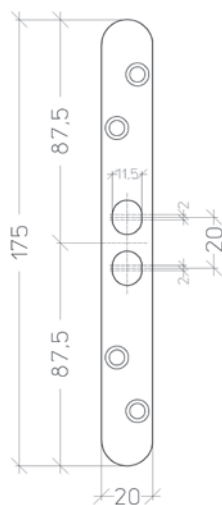

**PT176**

**Vorm** afgerond  
**Afwerking** staal: grijs gelakt  
 RVS geborsteld  
**Draairichting** links en rechts bruikbaar  
**Dikte** 3 mm

**Voor sloten:**  
 T1781  
 T1791

**PT203**

**Vorm** afgerond  
**Afwerking** staal: grijs gelakt  
**Draairichting** links en rechts bruikbaar  
**Dikte** 3 mm

**Voor sloten:**  
 MPS serie 81

**PT206**

**Vorm** afgerond  
**Afwerking** staal: grijs gelakt  
**Draairichting** links en rechts bruikbaar  
**Dikte** 3 mm

**Voor sloten:**  
 MPS serie 81