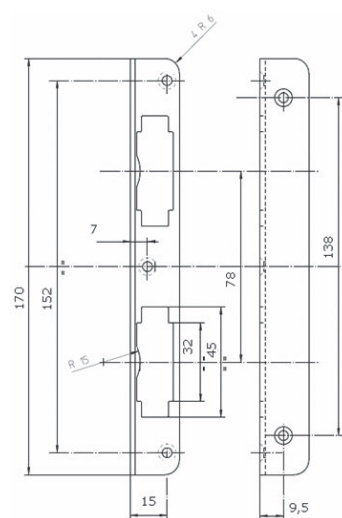

**PT176**

**Vorm** afgerond  
**Afwerking** staal: grijs gelakt  
 RVS geborsteld  
**Draairichting** links en rechts bruikbaar  
**Dikte** 3 mm

**Voor sloten:**  
 T1781  
 T1791

**PT203**

**Vorm** afgerond  
**Afwerking** staal: grijs gelakt  
**Draairichting** links en rechts bruikbaar  
**Dikte** 3 mm

**Voor sloten:**  
 MPS serie 81

**PT206**

**Vorm** afgerond  
**Afwerking** staal: grijs gelakt  
**Draairichting** links en rechts bruikbaar  
**Dikte** 3 mm

**Voor sloten:**  
 MPS serie 81