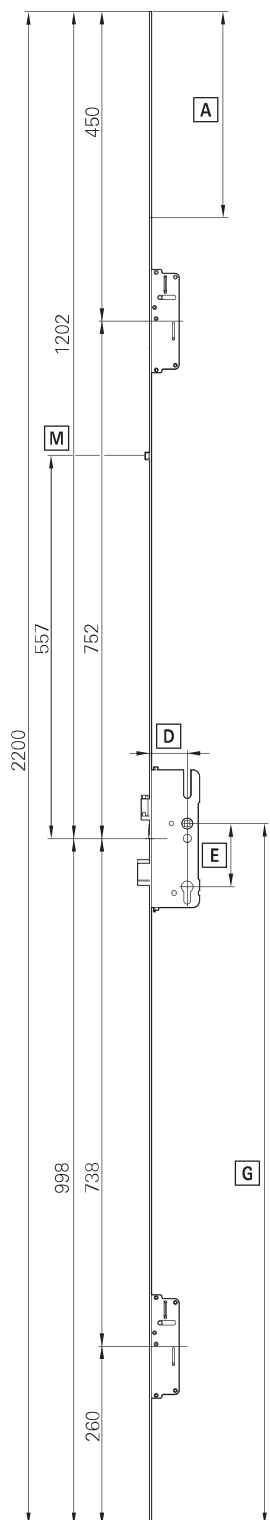

11.1.3 V02/03

Aanduiding	Symbol	Betekenis
[A]		Afkortbereik
[D]		Doornmaat
[E]		Afstand
[G]		Krukhoogte
[M]	-	MVS (optioneel)

INFO

Zie voor gedetailleerde maatgegevens de artikelbeschrijving.