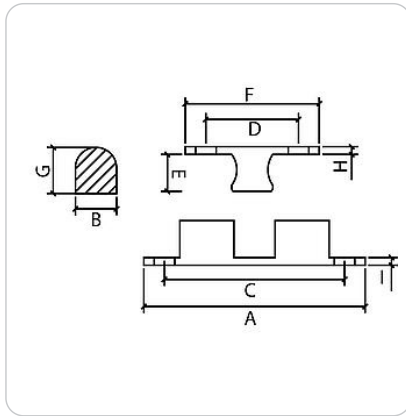

Kogelsnapsloten / Kogelsnappers messing vernikkeld

Eigenschappen

materiaal massief messing
finish vernikkeld

Verkooppunten

Vind een verkooppunt bij u in de buurt

Artikelnummer	Labelcode	MBH	A (mm)	B (mm)	C (mm)	D (mm)	E (mm)	F (mm)	G (mm)	H (mm)	I (mm)	materiaal kogel/veer	Bestel/Offerte
0413.401.4308	KSS 430B	24	43	8	35	18	7	26	9	1,5	1,5	staal	<input type="text" value="24"/>
0413.401.5009	KSS 500B	24	50	9	41	20	9	28	11	1,5	1,6	staal	<input type="text" value="24"/>
0413.401.6011	KSS 600B	24	60	11	50	28	11	37	13	1,8	2,2	staal	<input type="text" value="24"/>
0413.401.7013	KSS 700B	24	70	13	57	30	12	41	15	1,9	2,3	staal	<input type="text" value="24"/>
0413.441.4308	KSS 438B	24	43	8	35	18	7	26	9	1,5	1,5	RVS	<input type="text" value="24"/>
0413.441.5009	KSS 508B	24	50	9	41	20	9	28	11	1,5	1,6	RVS	<input type="text" value="24"/>
0413.441.6011	KSS 608B	24	60	11	50	28	11	37	13	1,8	2,2	RVS	<input type="text" value="24"/>
0413.441.7013	KSS 708B	24	70	13	57	30	12	41	15	1,9	2,3	RVS	<input type="text" value="24"/>