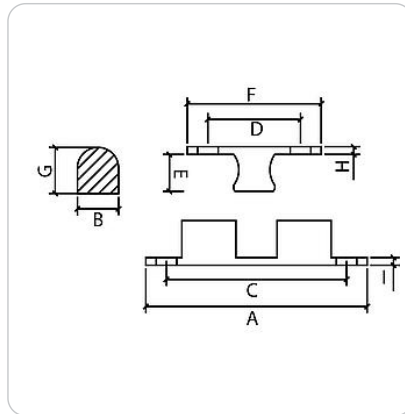

Kogelsnapsloten / Kogelsnappers messing gepolijst

Eigenschappen

materiaal massief messing
finish gepolijst

Verkooppunten

Vind een verkooppunt bij u in de buurt

Artikelnummer	Labelcode	MBH	A (mm)	B (mm)	C (mm)	D (mm)	E (mm)	F (mm)	G (mm)	H (mm)	I (mm)	materiaal kogel/veer / bijzonderheden	Bestel/Offerte
0413.400.4308	KSS 431B	24	43	8	35	18	7	26	9	1,5	1,5	staal	24
0413.400.5009	KSS 501B	24	50	9	41	20	9	28	11	1,5	1,6	staal	24
0413.400.6011	KSS 601B	24	60	11	50	28	11	37	13	1,8	2,2	staal	24
0413.400.7013	KSS 701B	24	70	13	57	30	12	41	15	1,9	2,3	staal	24
0413.440.4308	KSS 439B	24	43	8	35	18	7	26	9	1,5	1,5	RVS	24
0413.440.5009	KSS 509B	24	50	9	41	20	9	28	11	1,5	1,6	RVS	24
0413.440.6011	KSS 609B	24	60	11	50	28	11	37	13	1,8	2,2	RVS	24
0413.440.7013	KSS 709B	24	70	13	57	30	12	41	15	1,9	2,3	RVS	24
5413.400.4308	KSS 431B ZK	6	43	8	35	18	7	26	9	1,5	1,5	staal / zak à 4 stuks	6
5413.400.5009	KSS 501B ZK	6	50	9	41	20	9	28	11	1,5	1,6	staal / zak à 4 stuks	6
5413.400.6011	KSS 601B ZK	6	60	11	50	28	11	37	13	1,8	2,2	staal / zak à 4 stuks	6