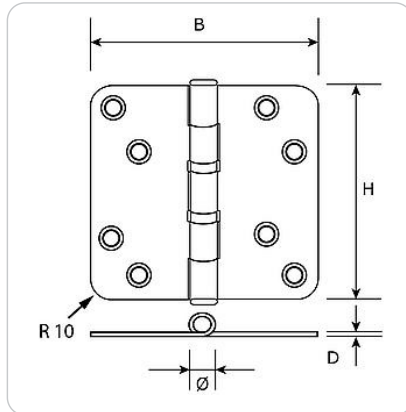

### Eigenschappen

materiaal	RVS
finish	RVS geborsteld, zwart gelakt
pen uitvoering	kogelgelagerde kartelpen
afwerking hoek	ronde hoeken
certificering	CE
aanbevolen schroefmaat	4,5 x 40 mm