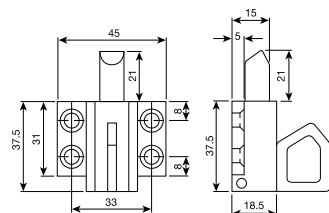

### Aluminium knipslot met aluminium pin type 910

**Materiaal:** aluminium  
**Afwerking:** F1, F2, BR, RAL 8019, RAL 9010  
**Verpakking:** per 20 stuks  
*Ook beschikbaar als 'kit' met sluitstukvijs type 913 (enkel F1)*

### Aluminium knipslot met lange aluminium pin type 911

**Materiaal:** aluminium  
**Afwerking:** F1, RAL 8019, RAL 9010  
**Verpakking:** per 20 stuks

### Aluminium knipslot met lange nylon pin en 4 schroefgaten type 920

**Materiaal:** aluminium, nylon  
**Afwerking:** F1, F2, BR, RAL 8019, RAL 9005, RAL 9010  
**Verpakking:** per 20 stuks

### Aluminium knipslot met lange koperen pin en 4 schroefgaten type 920K

**Materiaal:** aluminium, koper  
**Afwerking:** RAL 8019, RAL 9010  
**Verpakking:** per 20 stuks