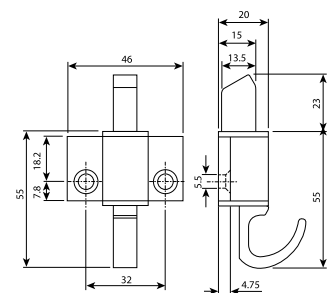

### Aluminium knipslot met aluminium pin type 910

**Materiaal:** aluminium  
**Afwerking:** F1, F2, BR, RAL 8019, RAL 9010  
**Verpakking:** per 20 stuks  
*Ook beschikbaar als 'kit' met sluitstukvijs type 913 (enkel F1)*

### Aluminium knipslot met lange aluminium pin type 911

**Materiaal:** aluminium  
**Afwerking:** F1, RAL 8019, RAL 9010  
**Verpakking:** per 20 stuks

### Aluminium knipslot met lange nylon pin en 4 schroefgaten type 920

**Materiaal:** aluminium, nylon  
**Afwerking:** F1, F2, BR, RAL 8019, RAL 9005, RAL 9010  
**Verpakking:** per 20 stuks

### Aluminium knipslot met lange koperen pin en 4 schroefgaten type 920K

**Materiaal:** aluminium, koper  
**Afwerking:** RAL 8019, RAL 9010  
**Verpakking:** per 20 stuks