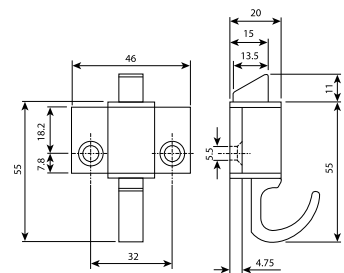

### Aluminium knipslot met aluminium pin type 910

**Materiaal:** aluminium  
**Afwerking:** F1, F2, BR, RAL 8019, RAL 9010  
**Verpakking:** per 20 stuks  
*Ook beschikbaar als 'kit' met sluitstukvijs type 913 (enkel F1)*

### Aluminium knipslot met lange aluminium pin type 911

**Materiaal:** aluminium  
**Afwerking:** F1, RAL 8019, RAL 9010  
**Verpakking:** per 20 stuks

### Aluminium knipslot met lange nylon pin en 4 schroefgaten type 920

**Materiaal:** aluminium, nylon  
**Afwerking:** F1, F2, BR, RAL 8019, RAL 9005, RAL 9010  
**Verpakking:** per 20 stuks

### Aluminium knipslot met lange koperen pin en 4 schroefgaten type 920K

**Materiaal:** aluminium, koper  
**Afwerking:** RAL 8019, RAL 9010  
**Verpakking:** per 20 stuks