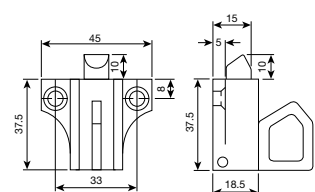

Aluminium knipslot met nylon pin type 900

Materiaal: aluminium, nylon
Afwerking: bruut, F1, F2, BR, RAL 8019, RAL 9005, RAL 9010
Verpakking: per 20 stuks

Aluminium knipslot met lange nylon pin type 900B

Materiaal: aluminium, nylon
Afwerking: bruut, F1, F2, BR, RAL 8019, RAL 9010
Verpakking: per 20 stuks

Aluminium knipslot met koperen pin type 900K

Materiaal: aluminium, koper
Afwerking: F1, BR, RAL 8019, RAL 9010
Verpakking: per 20 stuks

Aluminium knipslot met lange koperen pin type 900KB

Materiaal: aluminium, koper
Afwerking: F1, BR, RAL 8019, RAL 9010
Verpakking: per 20 stuks