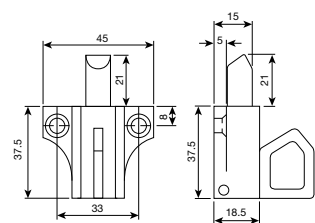

Aluminium knipslot met nylon pin type 900

Materiaal: aluminium, nylon
Afwerking: bruut, F1, F2, BR, RAL 8019, RAL 9005, RAL 9010
Verpakking: per 20 stuks

Aluminium knipslot met lange nylon pin type 900B

Materiaal: aluminium, nylon
Afwerking: bruut, F1, F2, BR, RAL 8019, RAL 9010
Verpakking: per 20 stuks

Aluminium knipslot met koperen pin type 900K

Materiaal: aluminium, koper
Afwerking: F1, BR, RAL 8019, RAL 9010
Verpakking: per 20 stuks

Aluminium knipslot met lange koperen pin type 900KB

Materiaal: aluminium, koper
Afwerking: F1, BR, RAL 8019, RAL 9010
Verpakking: per 20 stuks