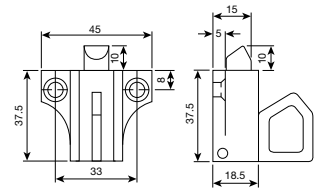

Aluminium knipslot met nylon pin type 900

Materiaal: aluminium, nylon
Afwerking: bruut, F1, F2, BR, RAL 8019, RAL 9005, RAL 9010
Verpakking: per 20 stuks

Aluminium knipslot met lange nylon pin type 900B

Materiaal: aluminium, nylon
Afwerking: bruut, F1, F2, BR, RAL 8019, RAL 9010
Verpakking: per 20 stuks

Aluminium knipslot met koperen pin type 900K

Materiaal: aluminium, koper
Afwerking: F1, BR, RAL 8019, RAL 9010
Verpakking: per 20 stuks

Aluminium knipslot met lange koperen pin type 900KB

Materiaal: aluminium, koper
Afwerking: F1, BR, RAL 8019, RAL 9010
Verpakking: per 20 stuks