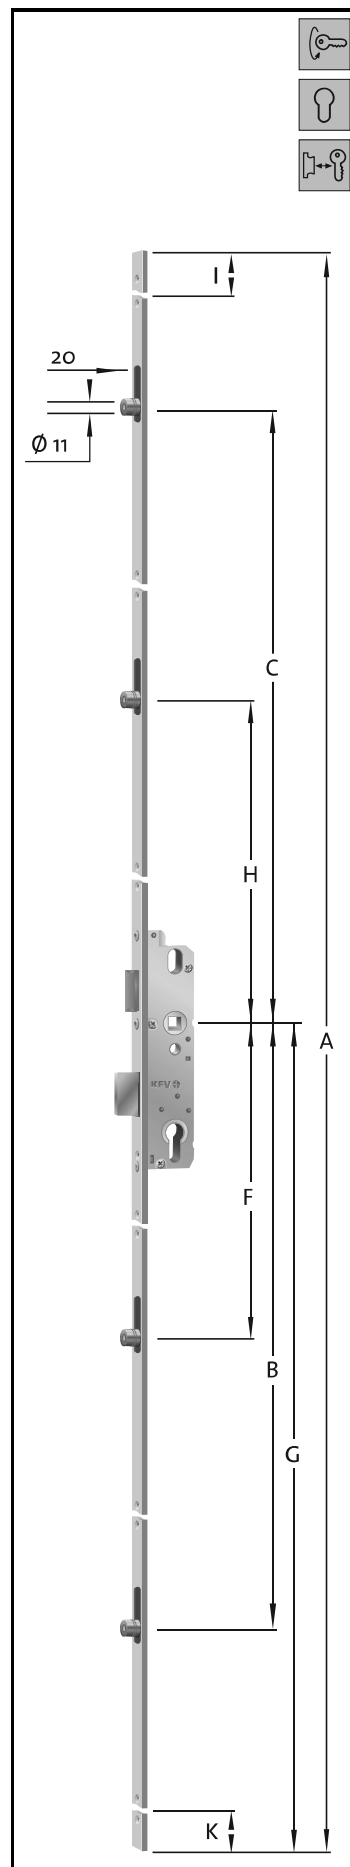

AS 9800

Meerpuntssluiting met hoofdslotkast en 4 verstelbare rolnokken

Art. nr.	voorplaat	maat
AS 9800 F 16		16 x 3 mm
AS 9800 P 6/24		6 x 24 x 6 x 2 mm

PC maat	doornmaat in mm												
 92	25	-	30	-	-	-	-	-	-	-	-	-	-
	10	-	15	-	-	-	-	-	-	-	-	-	-
	8 mm, 10 mm												

varianten in mm		A	B	C	F	G	H	I	K
 92 mm	Stand.	2170	823	810	410	1020	260	260	137

1
2
3
4
5
6
7
8