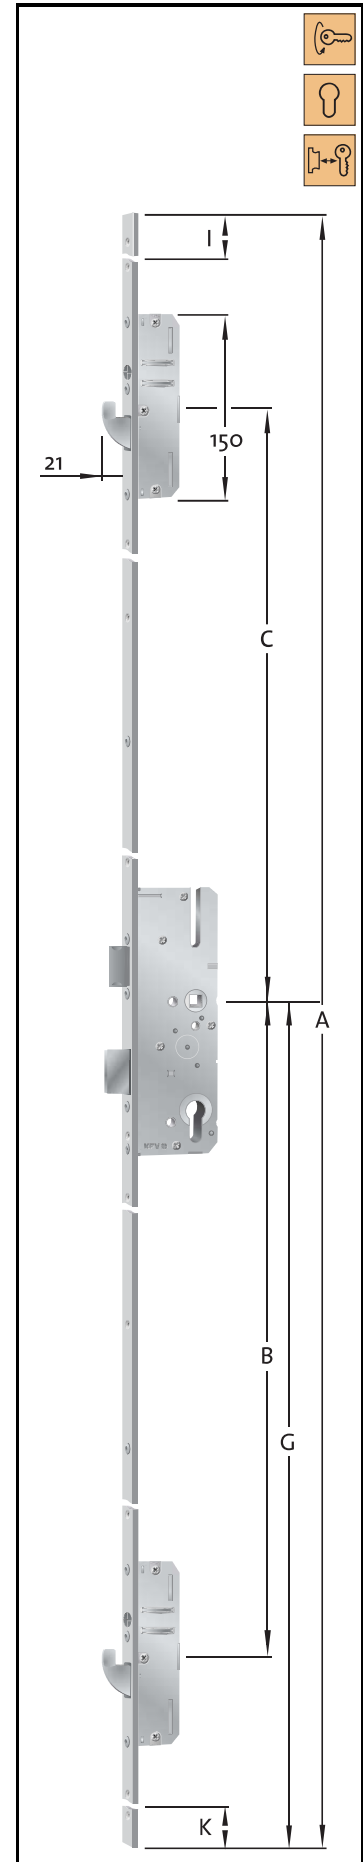

## Buitendeuren – haakschoten

### AS 2500

Meerpuntssluiting met hoofdslotkast en 2 haakschoten  
25 en 30 mm doorn = AS 9500

Art. nr.	voorplaat	maat
AS 2500 F 16		16 x 3 mm
AS 2500 F 20		20 x 3 mm
AS 2500 F 24		24 x 3 mm
AS 2500 P 6/24		6 x 24 x 6 x 2 mm
AS 2500 P 8/24		8 x 24 x 8 x 2 mm
AS 2500 P 10/24		10 x 24 x 10 x 2 mm
AS 2500 P 6/22		6 x 22 x 6 x 2 mm
AS 2500 P 8/22		8 x 22 x 8 x 2 mm
AS 2500 P 10/30		10 x 30 x 10 x 2 mm

PC maat	doornmaat in mm													
92	-	-	-	35	40	45	50	55	60	65	70	80	-	100
	-	-	-	20	20	20	20	20	20	20	20	20	-	20
	8 mm, 10 mm													

varianten in mm							
		A	B	C	G	I	K
92 mm	B001	2170	760	730	1020	290	130
	B002	2170	760	730	1050	260	160
	B003	2400	760	980	1020	270	130
	B004	2400	760	980	1050	240	160
	B005	2170	760	480	1020	540	130
	B292	2170	635	605	1020	415	255
	B296	2170	760	355	1020	665	130
	B298	2170	760	605	1020	415	130
	B327	2170	760	605	1050	385	160
	B603	2400	760	1105	1020	145	130

1

2

3

4

5

6

7

8