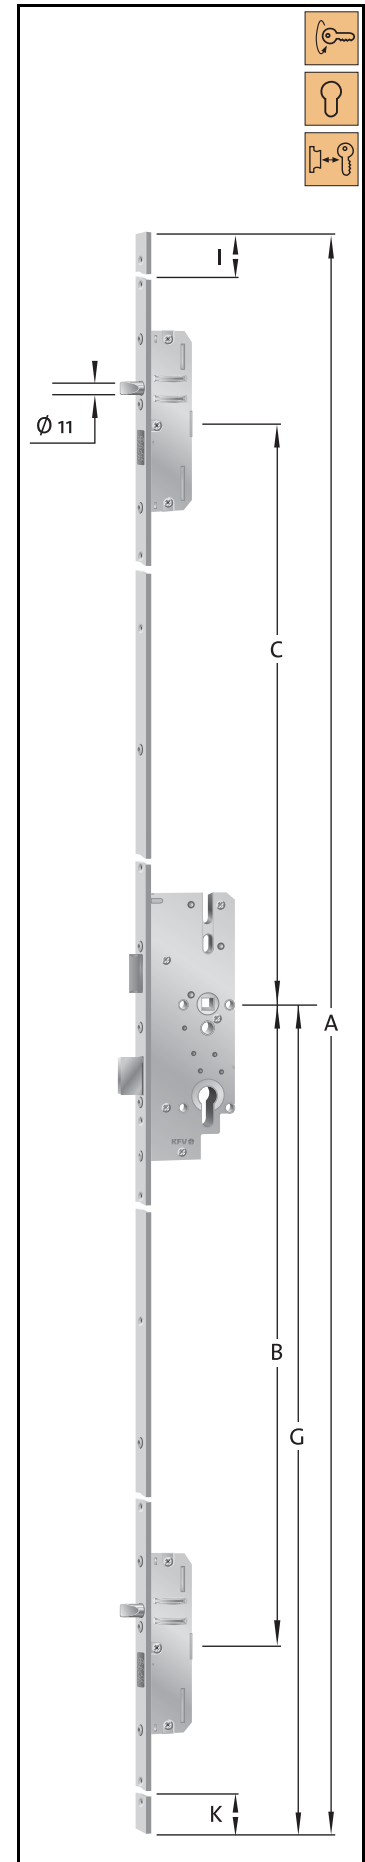

**AS 2372**

Meerpuntssluiting met hoofdslotkast en 2 penschoten

Art. nr.	voorplaat	maat
AS 2372 F 16		16 x 3 mm
AS 2372 F 20		20 x 3 mm
AS 2372 F 24		24 x 3 mm

PC maat	doornmaat in mm														
72	-	-	-	-	-	-	-	-	55	-	65	70	80	-	-
	-	-	-	-	-	-	-	20	-	20	20	20	-	-	
	8 mm, 10 mm														

varianten in mm		A	B	C	G	I	K
72 mm	B001	2170	760	730	1020	290	130
	B002	2170	760	730	1050	160	260
	B004	2400	760	980	1050	240	160
	B166	1855	760	730	952	62	43
	B327	2170	760	605	1050	385	160
	B635	2400	760	480	1050	740	160
	B639	2400	760	1105	1050	115	160
	K007	1847	822,5	730	970	-	-
	K015	2170	697,5	730	1050	260	223
	W267	2400	740	750	1050	500	210
W268	1700	740	750	845	5	5	

1

2

3

4

5

6

7

8