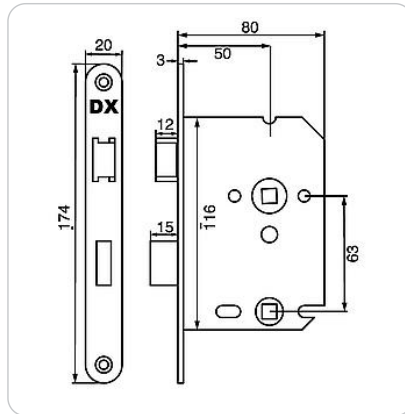

## Badkamer insteeksloten

### Eigenschappen

toepassing	binnen deuren
doornmaat	50 mm
PC-formaat	63 mm
materiaal koffer	staal verzinkt
materiaal klink	vernikkeld gegoten zink
draairichting	omkeerbare dagschieter
materiaal nachtschoot	vernikkeld gegoten zink
aantal worpen	1 worp
forend	afgerond
maat voorplaat	174 x 20 mm