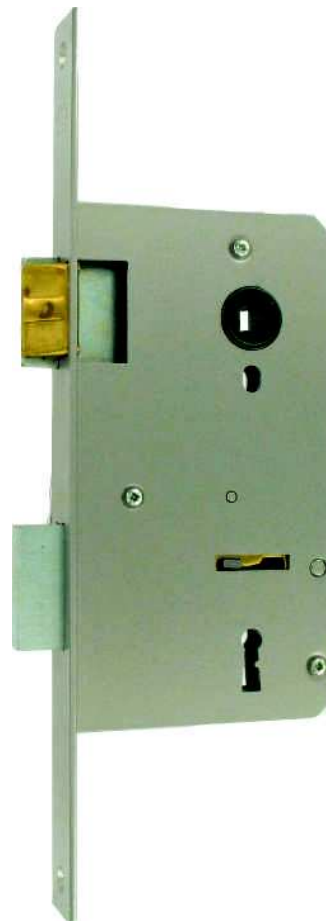

A2408

Klavierslot met hefboom op 110 mm

KENMERKEN

Asafstand	110 mm
Draairichting	links en rechts verschillend
Slotkast	open, verzinkt
Dagschoot	hol geribd op stalen basisplaat messing
Nachtschoot	16 mm (enkele toer), massief staal verzinkt
Kruknoot	sintermetaal
Krukstift	8 mm
Patentgaten	neen

BESCHIKBAARHEID

Doornmaat	45 - 50 - 55 - 60 - 65 - 70 - 80 mm
Voorplaat	symmetrisch rechthoekig (1) 25 mm asymmetrisch rechthoekig (4) 21 mm (enkel 50 - 55 mm doornmaat)
Afwerking	staal gelakt: inox look (1)
Sluitplaat	vlak (PA051) hoek (PC057)
Sleutels	Q2408

VERPAKKING

Per stuk (incl. 2 vernikkelde sleutels en sluitplaat)

ARTIKELCODE